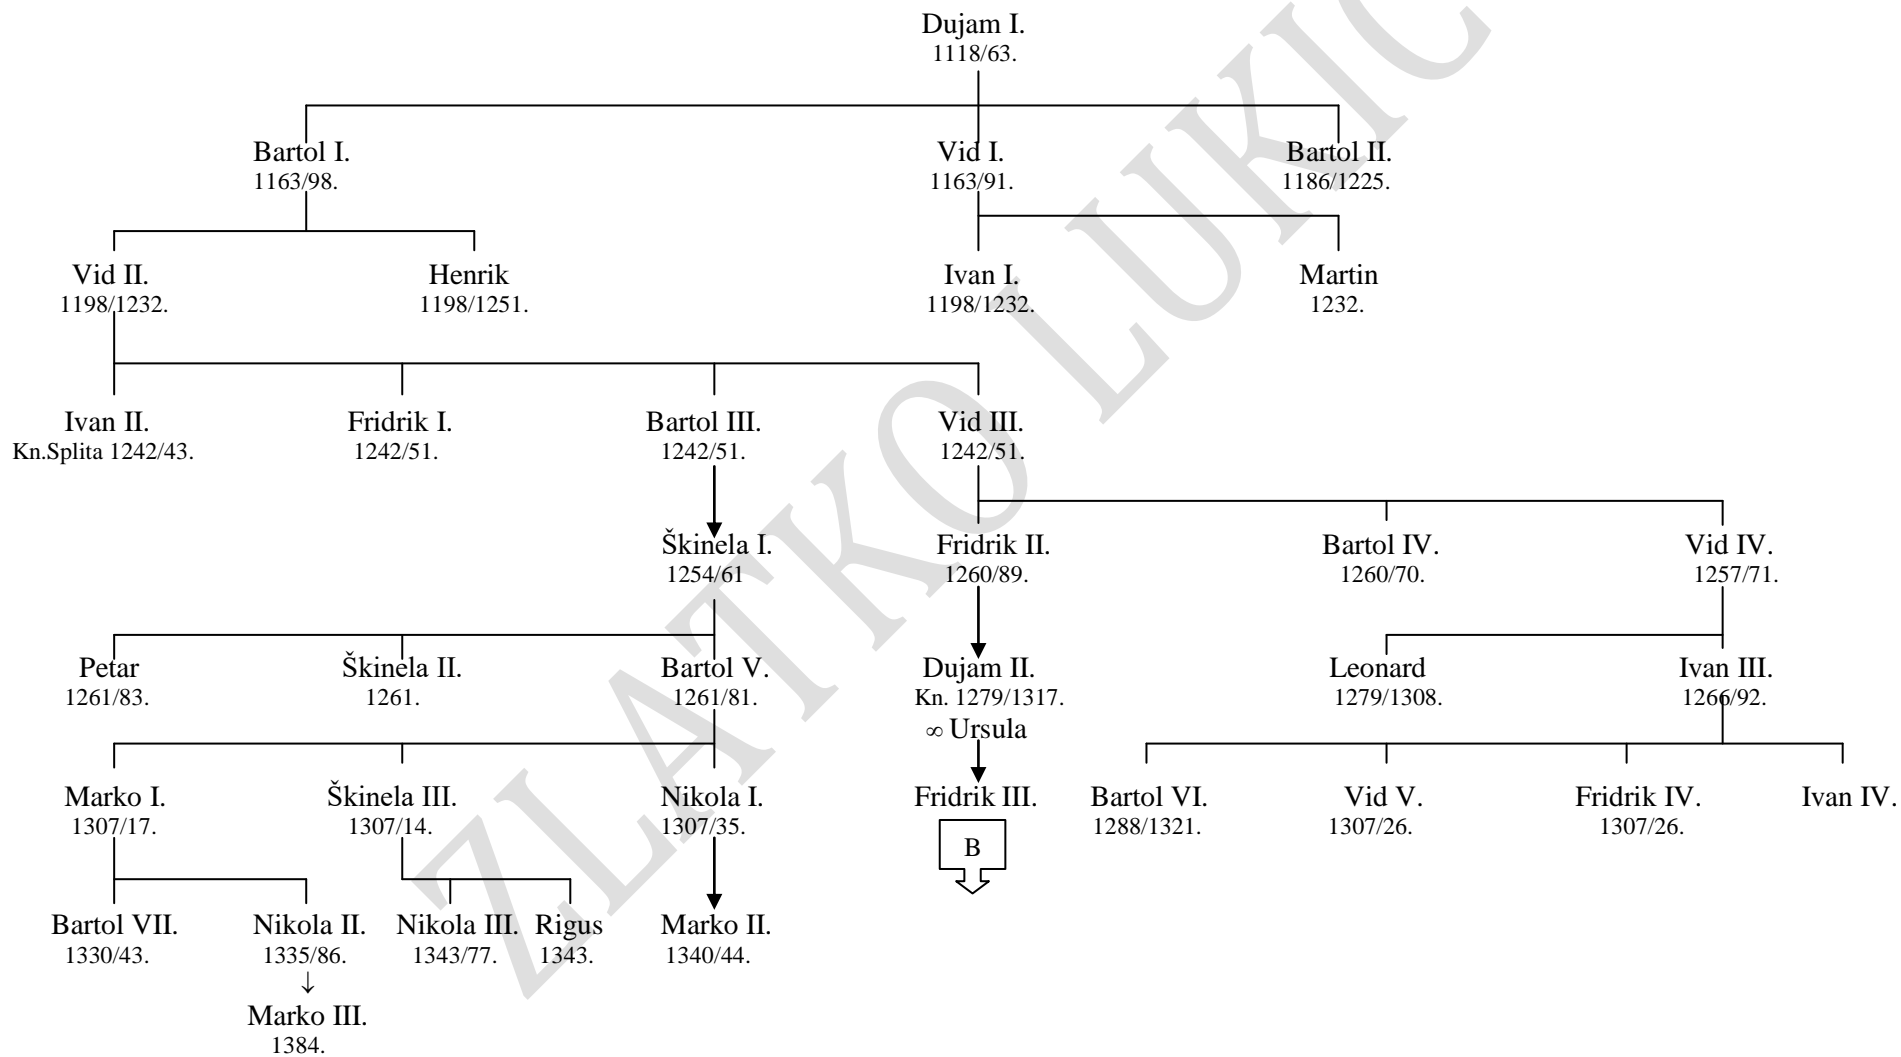

RODOSLOVNE KARTE OBITELJSKOG STABLA
BANOVA FRANKOPAN

Karta A

Fridrik III.
Kn. 1288/1310.
∞ Elizabeta

Dujam III.
Kn. Požege ≈1323/49.
∞ *Elizabeta Šubić*

Bartol VIII.
Kn. 1334/63.
∞ NN

Elizabeta
†1347.
∞ *Pavao II. Šubić*

Stjepan I.
Kn. 1359/88.
∞ *Katarina Carrara*

Margareta
∞1353.
Oton od Stubenberga

Kći
∞ **Hugo di Duino**

Ivan V.
B HDS 1358/93.
∞1352. **Ana Görz** †1402.

Elizabeta
*1386. †1422.
∞1401. *Fridrik II. Celjski*