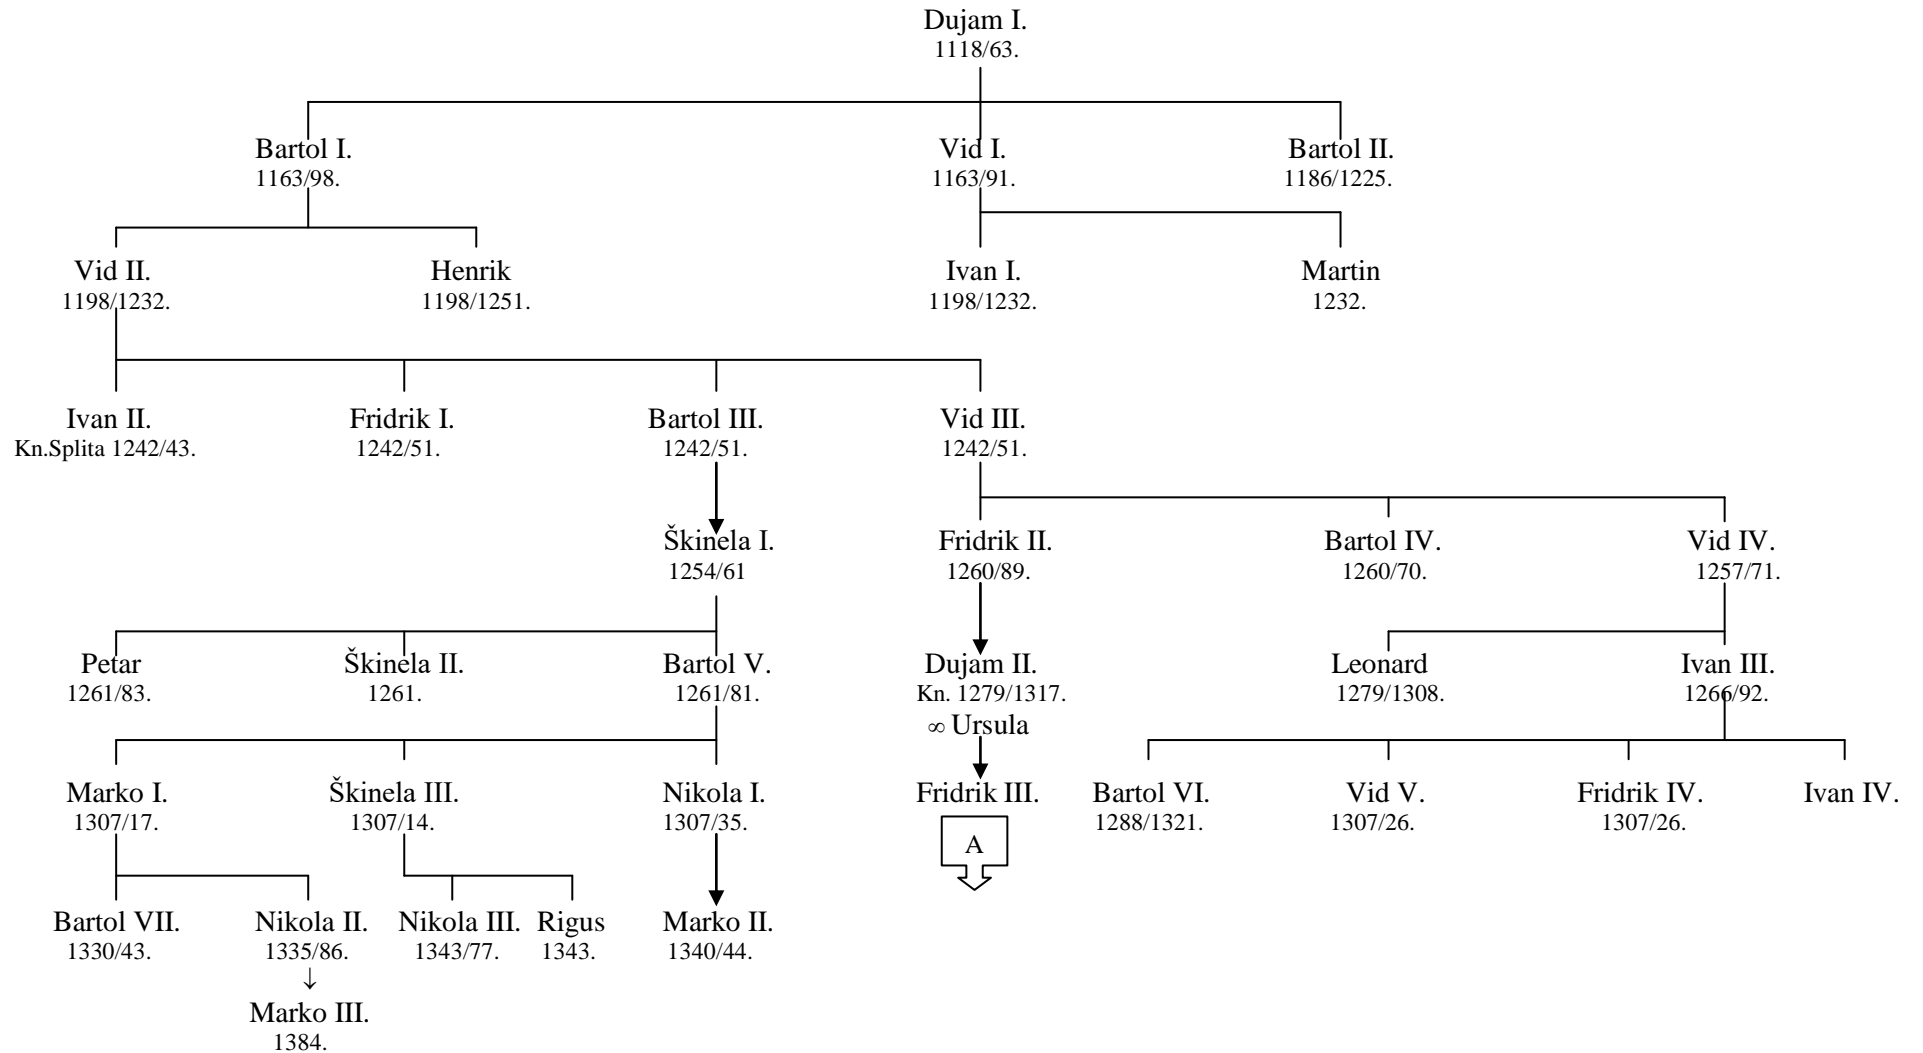

OBITELJSKO STABLO BANOVA FRANKOPAN

A **Fridrik III.**
Kn. 1288/1310.
∞ Elizabeta

Dujam III.
Kn. Požege ≈1323/49.
∞ *Elizabeta Šubić*

Bartol VIII.
Kn. 1334/63.
∞ NN

Elizabeta
†1347.
∞ *Pavao II. Banić Šubić*